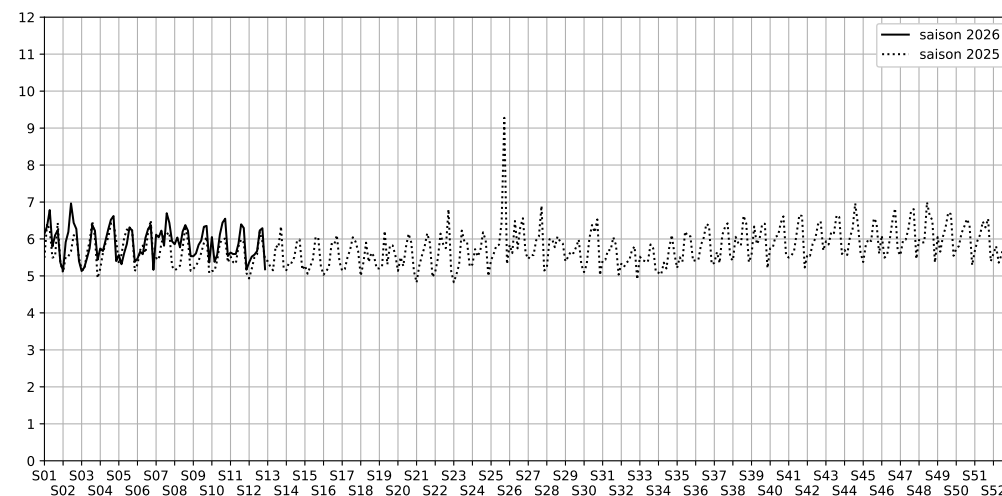

Indice Harmonica Nuit [22h-06h]
Comparaison avec saison précédente à jour équivalent