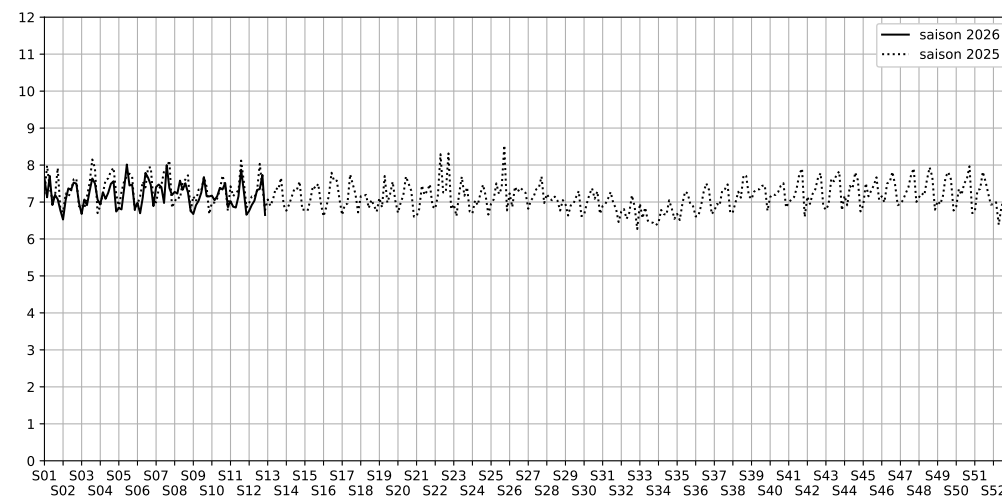

Indice Harmonica Nuit [22h-06h]
Comparaison avec saison précédente à jour équivalent