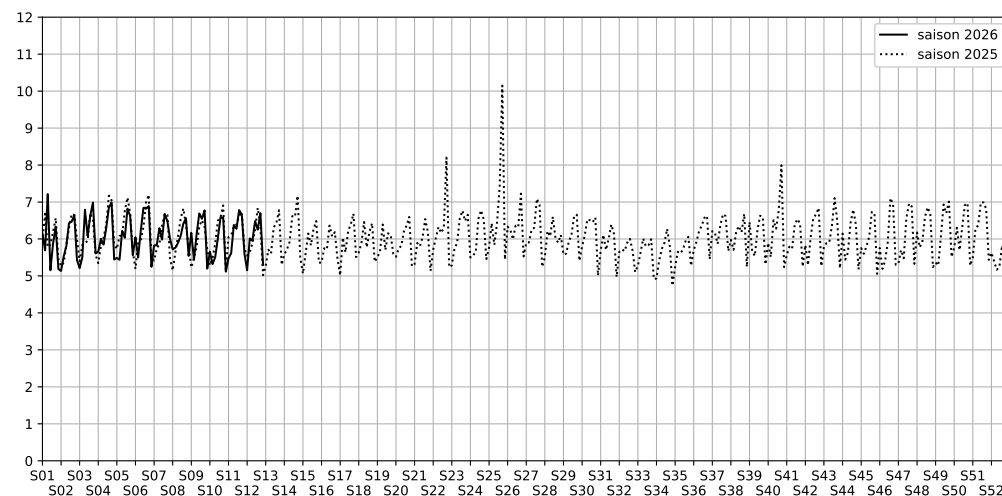

Indice Harmonica Nuit [22h-06h]
Comparaison avec saison précédente à jour équivalent