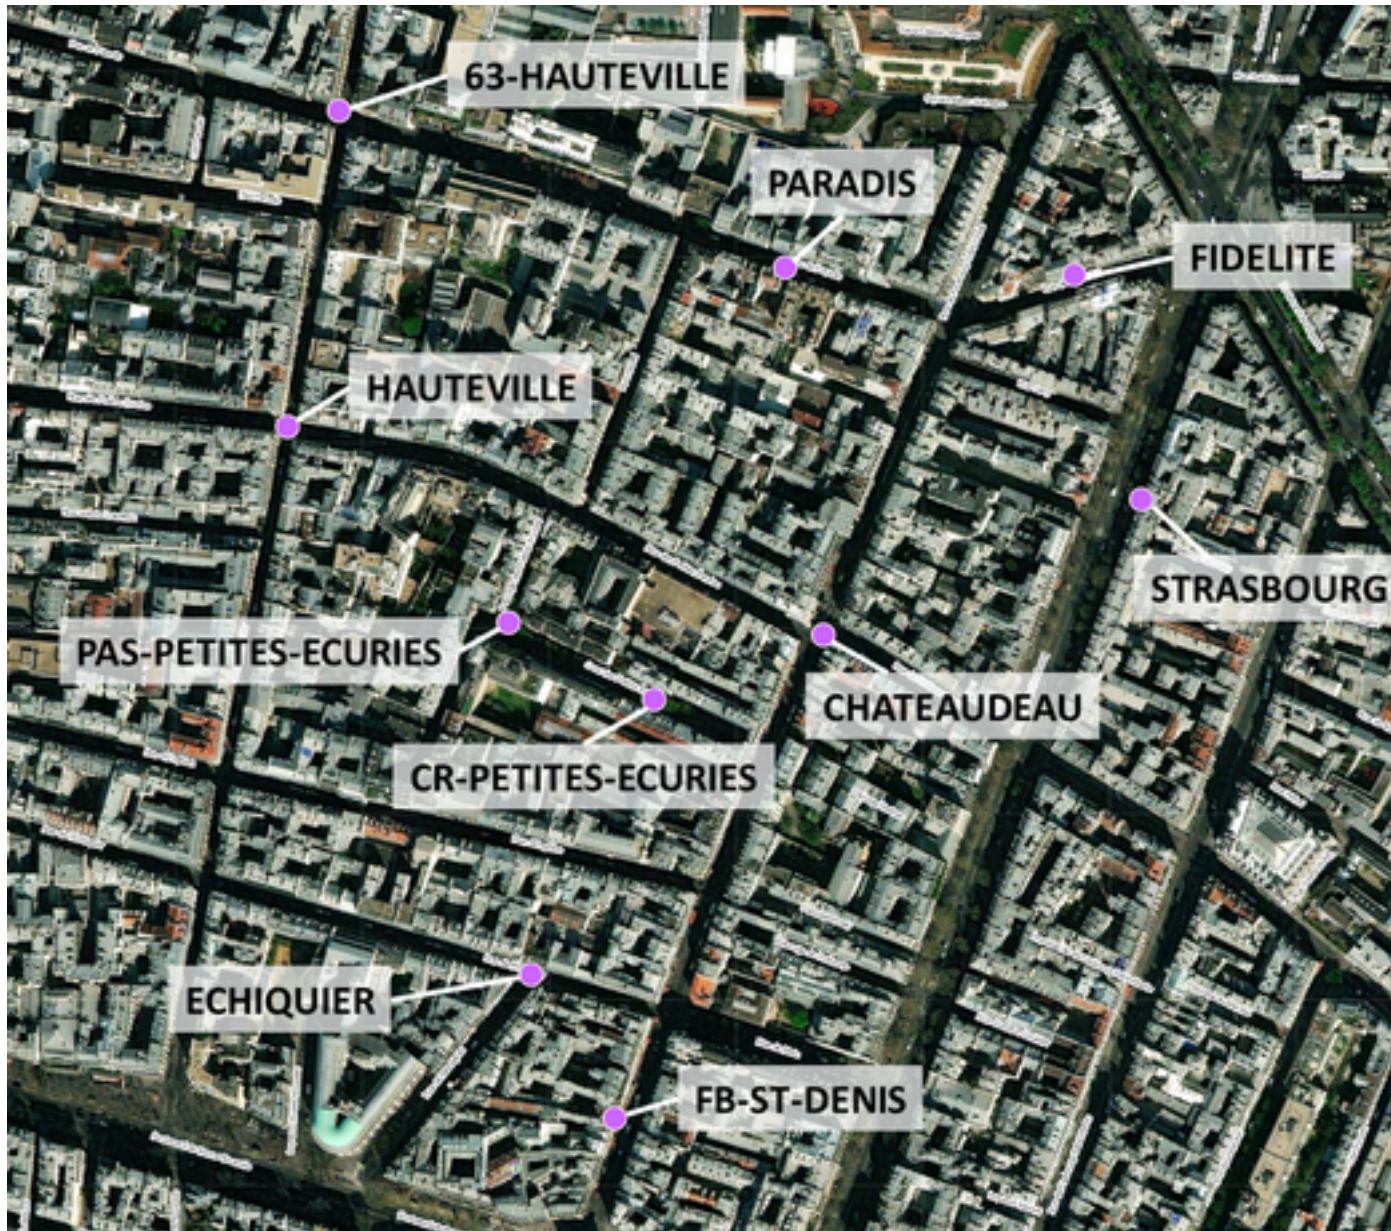

Capteurs méduse SAINT-DENIS PARADIS

2026 / sem. 12 (du 16/03/2026 au 22/03/2026)

NB : Chaque capteur est désigné par le nom de la rue dans laquelle il est implanté

Capteurs méduse SAINT-DENIS PARADIS

2026 / sem. 12 (du 16/03/2026 au 22/03/2026)