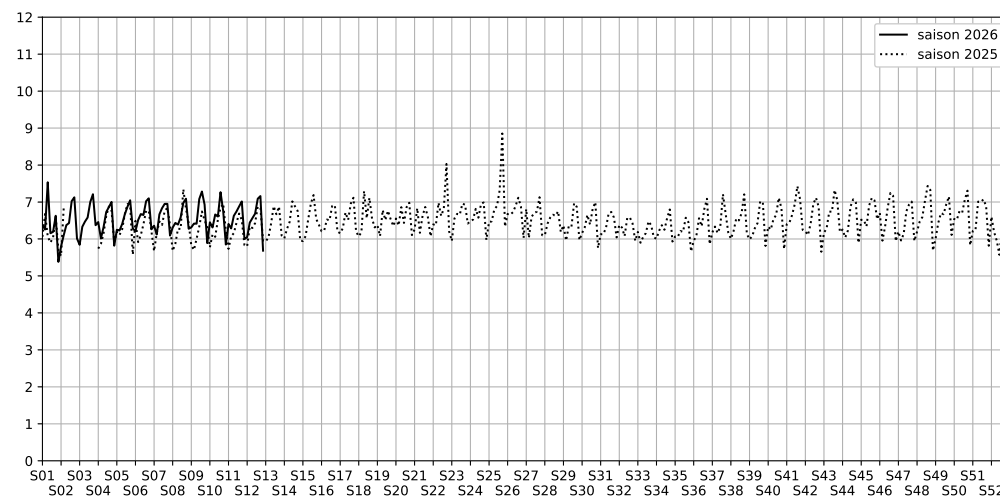

Indice Harmonica Nuit [22h-06h]
Comparaison avec saison précédente à jour équivalent