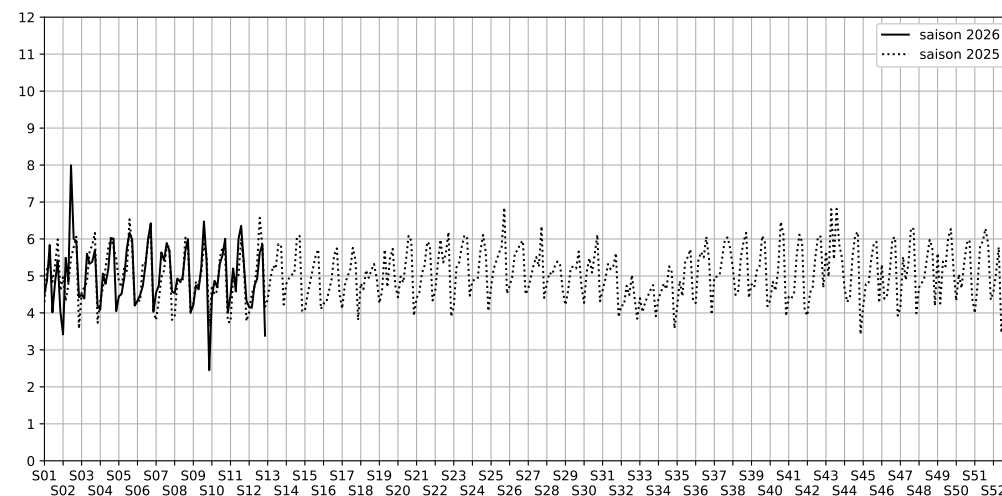

Indice Harmonica Nuit [22h-06h]
Comparaison avec saison précédente à jour équivalent