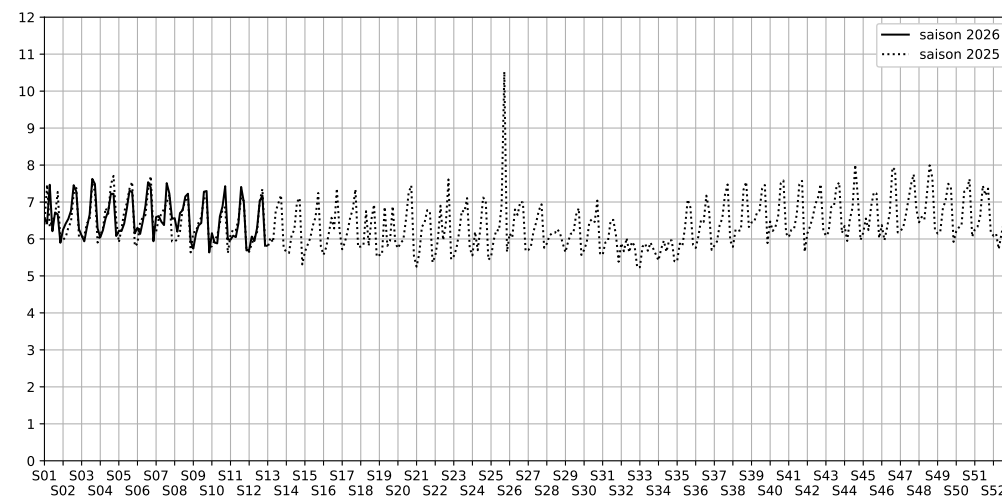

Indice Harmonica Nuit [22h-06h]
Comparaison avec saison précédente à jour équivalent