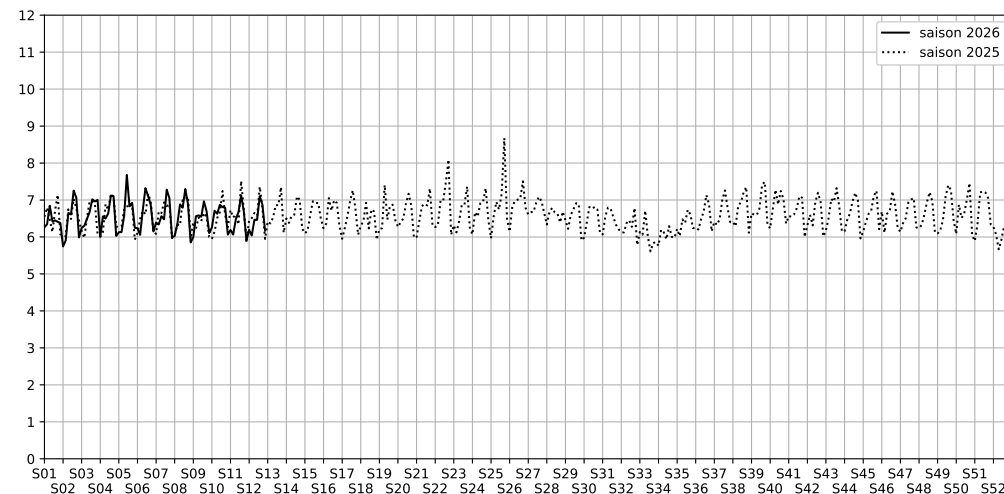

Indice Harmonica Nuit [22h-06h]
Comparaison avec saison précédente à jour équivalent