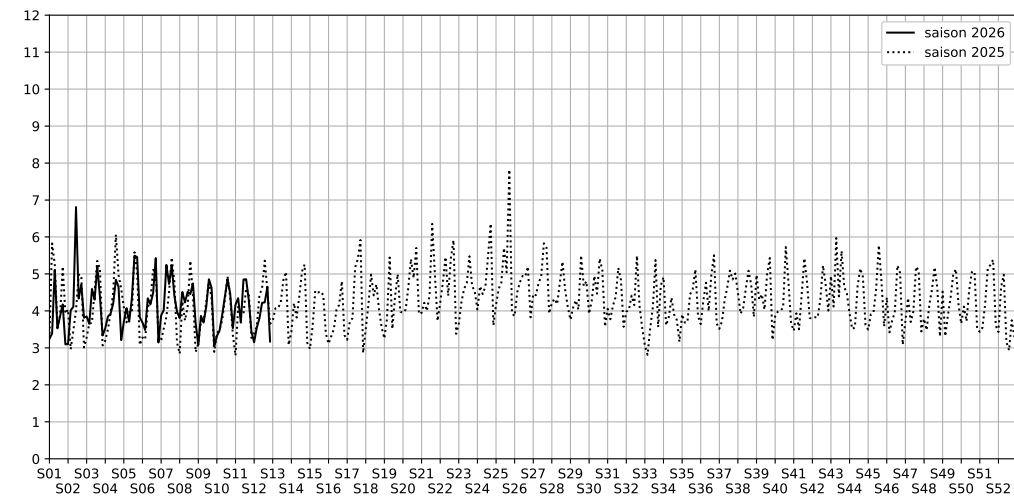

Indice Harmonica Nuit [22h-06h]
Comparaison avec saison précédente à jour équivalent