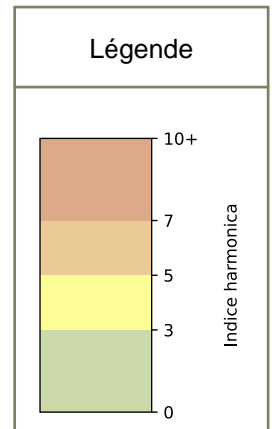

SYNTHÈSE DES SITES SUR LA SEMAINE
Par Indice Harmonica nocturne [22h-06h] décroissant

	Nuit du lundi 16/03/2026 au mardi 17/03/2026	Nuit du mardi 17/03/2026 au mercredi 18/03/2026	Nuit du mercredi 18/03/2026 au jeudi 19/03/2026	Nuit du jeudi 19/03/2026 au vendredi 20/03/2026	Nuit du vendredi 20/03/2026 au samedi 21/03/2026	Nuit du samedi 21/03/2026 au dimanche 22/03/2026	Nuit du dimanche 22/03/2026 au lundi 23/03/2026
1	STRASBOURG (7,3)	STRASBOURG (7,7)	STRASBOURG (7,7)	STRASBOURG (7,5)	STRASBOURG (7,6)	STRASBOURG (8,3)	STRASBOURG (7,3)
2	63 HAUTEVILLE (6,8)	63 HAUTEVILLE (6,9)	63 HAUTEVILLE (7,0)	63 HAUTEVILLE (7,3)	CHATEAU D'EAU (7,6)	63 HAUTEVILLE (7,7)	63 HAUTEVILLE (6,6)
3	HAUTEVILLE (6,2)	FB ST-DENIS (6,4)	CHATEAU D'EAU (6,7)	CHATEAU D'EAU (6,9)	63 HAUTEVILLE (7,3)	FB ST-DENIS (7,2)	HAUTEVILLE (6,2)
4	FB ST-DENIS (6,0)	CHATEAU D'EAU (6,2)	FB ST-DENIS (6,6)	FB ST-DENIS (6,7)	HAUTEVILLE (7,1)	PARADIS (7,2)	PARADIS (5,8)
5	CHATEAU D'EAU (5,8)	PARADIS (6,1)	HAUTEVILLE (6,5)	HAUTEVILLE (6,5)	FB ST-DENIS (7,1)	CHATEAU D'EAU (7,1)	FB ST-DENIS (5,7)
6	PARADIS (5,7)	HAUTEVILLE (6,0)	ECHIQUEUR (6,0)	ECHIQUEUR (6,5)	PARADIS (7,0)	HAUTEVILLE (6,9)	CHATEAU D'EAU (5,7)
7	FIDELITE (5,4)	ECHIQUEUR (6,0)	PARADIS (5,9)	PARADIS (6,3)	ECHIQUEUR (6,3)	ECHIQUEUR (6,7)	ECHIQUEUR (5,3)
8	ECHIQUEUR (5,2)	FIDELITE (5,5)	FIDELITE (5,6)	FIDELITE (5,7)	FIDELITE (6,2)	FIDELITE (6,3)	FIDELITE (5,2)
9	CR PETITES ECURIES (4,2)	CR PETITES ECURIES (4,1)	CR PETITES ECURIES (4,7)	CR PETITES ECURIES (4,9)	CR PETITES ECURIES (5,6)	CR PETITES ECURIES (5,8)	CR PETITES ECURIES (3,4)
10	PAS PETITES ECURIES (3,2)	PAS PETITES ECURIES (3,5)	PAS PETITES ECURIES (3,8)	PAS PETITES ECURIES (4,2)	PAS PETITES ECURIES (4,2)	PAS PETITES ECURIES (4,7)	PAS PETITES ECURIES (3,2)