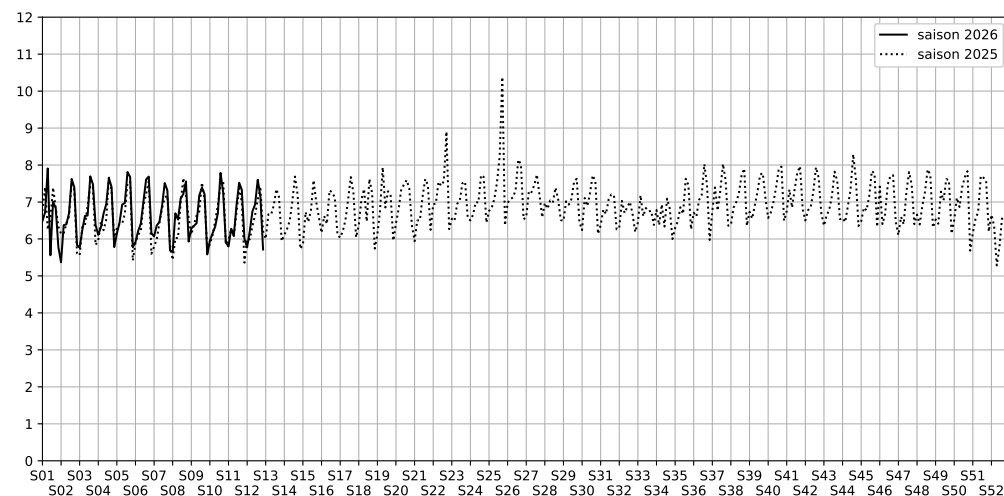

Indice Harmonica Nuit [22h-06h]
Comparaison avec saison précédente à jour équivalent